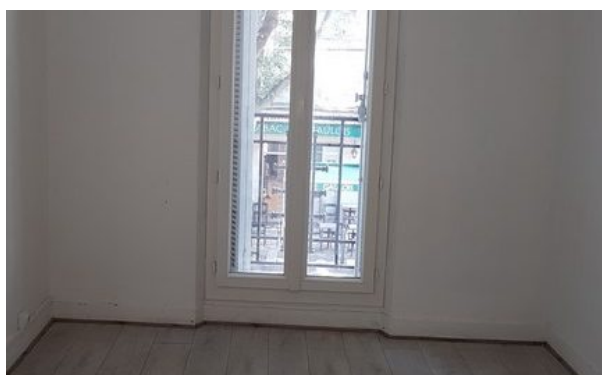

Autre – 308, boulevard Chave 13005 Marseille T2 47 m² au 1er etg sur rue composé d'un hall, une grande salle de bains, un WC, une cuisine semi équipée, une chambre, un séjour, CIE, fenêtres double vitrage Loyer de 580,00 euros par mois charges comprises dont 40.0 euros par mois de provision pour charges – régularisation annuelle. frais d agence locataire 388.80 €

Listing Gallery

Property Location