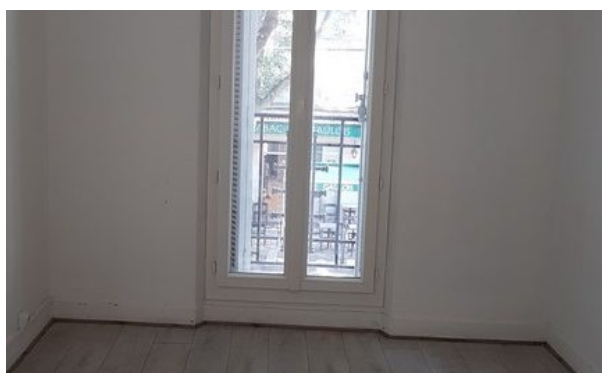

Autre – 308, boulevard Chave 13005 Marseille T2 47 m² au 1er etg sur rue composé d'un hall, une grande salle de bains, un WC, une cuisine semi équipée, une chambre, un séjour, CIE, fenêtres double vitrage Loyer de 580,00 euros par mois charges comprises dont 40.0 euros par mois de provision pour charges – régularisation annuelle. frais d agence locataire 388.80 €

Listing Gallery

Property Location